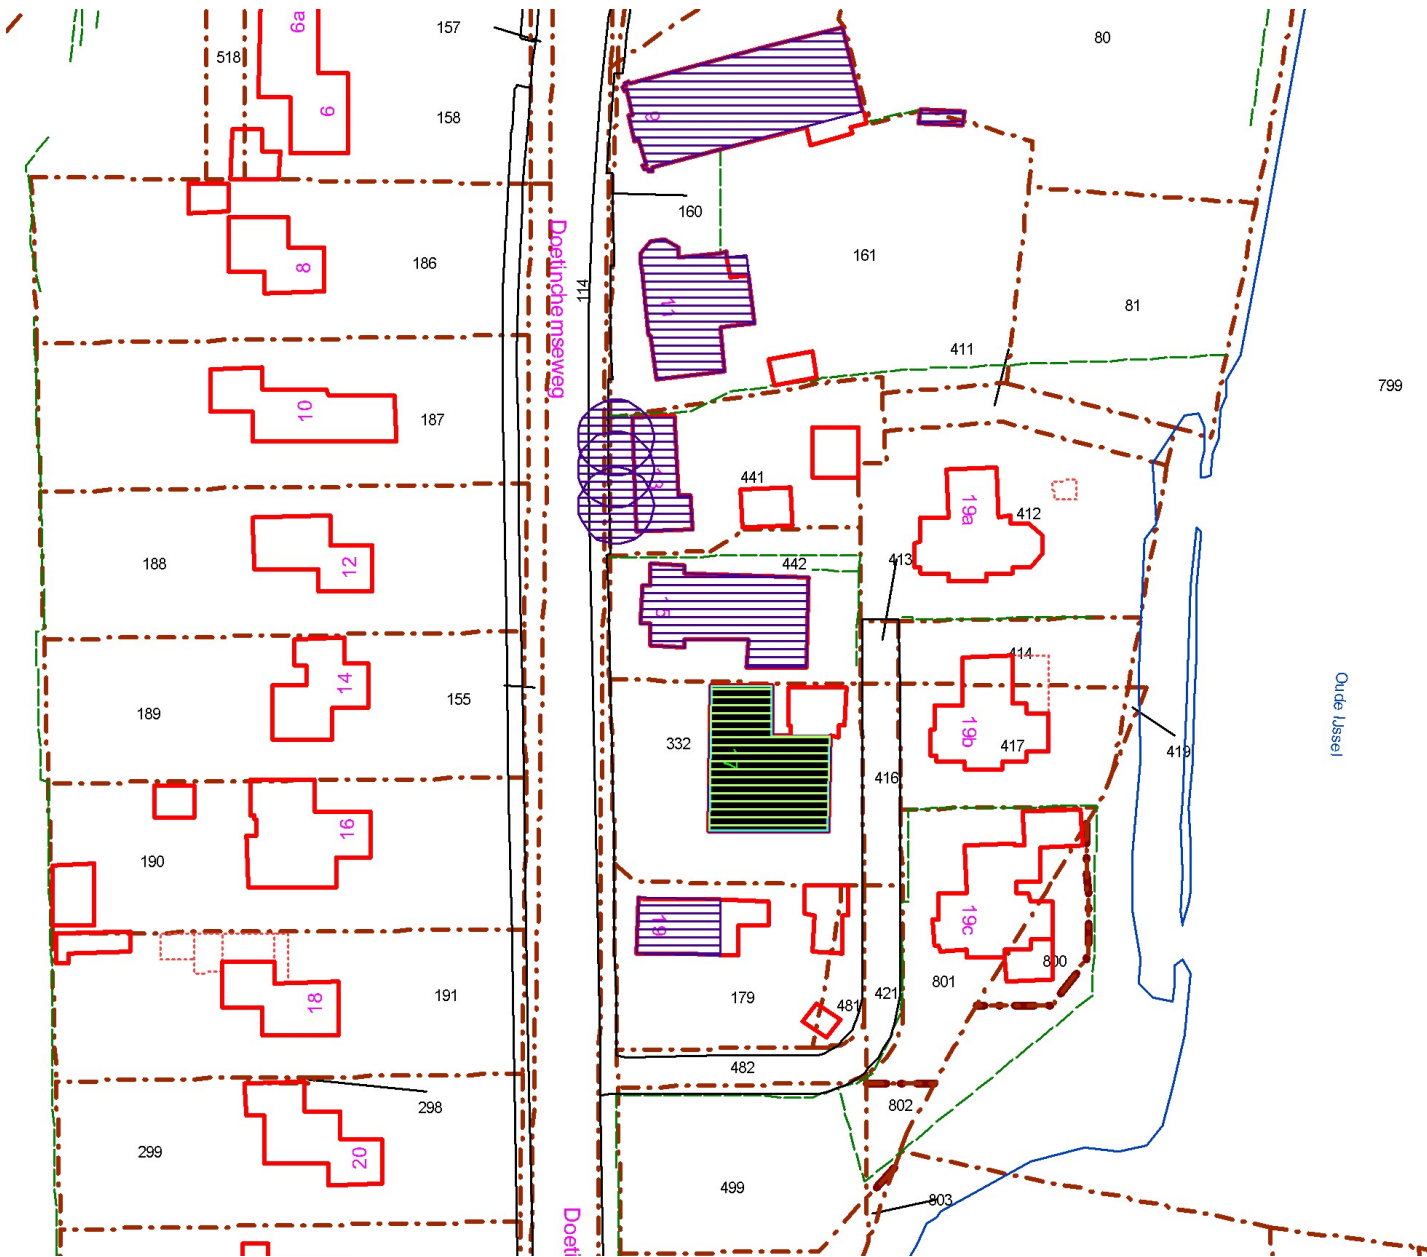

Doetinchemseweg 17 Doetinchem

Schaal 1:1000